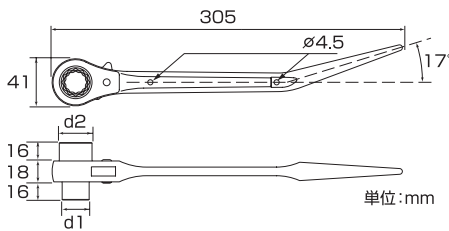

■材質：S55C(本体) / Cr-V(ソケット)

製品番号	標準価格(¥)	対辺寸法(mm)	d1(mm)	d2(mm)	保証トルク(N・m)		重量(g)	入数	JANコード
					小さい方	大きい方			
RM-17×19N-ST	3,650	17×19	23.5	26	308.9	367.7	430	6	4 975180 391902
RM-17×21N-ST	3,650	17×21	"	28.5	"	426.6	"	"	4 975180 391919
RM-19×24N-ST	4,600	19×24	26	32.5	367.7	"	"	"	4 975180 391933

待望の
追加サイズ!
19mm×24mm

鳶仕様 ラチェットレンチ

番線を巻きやすいシノ形状

直線的に曲がったシノが番線を巻く際に大変便利。一定の位置を決めやすく作業効率をアップします。

「19×24mm」を取り揃えた 充実のラインナップ

M12用ボルト・ナット
羽子板ボルト・建築金物用

M16用ボルト・ナット、ホール
ダウン金物、ガードレール連結等

シノの先が見やすい

絶妙なシノ曲がり角度のため、穴合わせの際、シノの先の位置を確認しやすく効率よく作業が行えます。

考え抜かれたシノ曲がり形状 **17°**

ギア数
24
(15送り)

■材質:S55C(本体)/Cr-V(ソケット)

製品番号	標準価格 (¥)	対辺寸法 (mm)	d1 (mm)	d2 (mm)	保証トルク(N・m)		重量 (g)	入数	JANコード
					小さい方	大きい方			
RM-17×19N-BT	3,650	17×19	23.5	26	308.9	367.7	430	6	4 975180 377371
RM-17×21N-BT	3,650	17×21	"	28.5	"	426.6	"	"	4 975180 377456
New RM-19×24N-BT	4,600	19×24	26	32.5	367.7	"	"	"	4 975180 377609