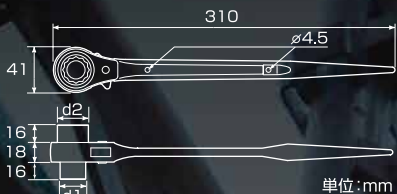

強い締め付けでも爪が欠けることなく、長期に渡りお使い頂けます！

安全性高

貫通しない設計

ボルト・ナットを貫通させない設計で安定した作業が行え高所作業での安全を守ります。

ソケット内部のストッパーで小さいサイズ側でもしっかり止まります

※RM-17×19N-ST/17×21N-STのみ

セーフティコード用穴付き

シノ部は穴合わせに最適なストレート形状

鉄骨を組む際のホゾ合わせ作業に。

ギア数
24
(15送り)

注意

- ボルト・ナットに合ったサイズを使用し、パイプを差し込んで過大な力を加えないでください。
- ボルト・ナットに対して浅掛け、斜め掛けは止めてください。
- 高所作業での使用は安全ヒモ等の落下防止策をしてください。
- TOP安全セーフティコードを併せてご使用になれば一層安全で便利です。
- ハンマー代わりに使用しないでください。
- 工具の使用目的以外には使用しないでください。

■材質：S55C(本体) / Cr-V(ソケット)

製品番号	標準価格(¥)	対辺寸法(mm)	d1(mm)	d2(mm)	保証トルク(N・m)		重量(g)	入数	JANコード
					小さい方	大きい方			
RM-17×19N-ST	3,650	17×19	23.5	26	308.9	367.7	430	6	4 975180 391902
RM-17×21N-ST	3,650	17×21	"	28.5	"	426.6	"	"	4 975180 391919
RM-19×24N-ST	4,600	19×24	26	32.5	367.7	"	"	"	4 975180 391933

絶妙なシノ曲がり角度のため、穴合わせの際、シノの先の位置を確認しやすく効率よく作業が行えます。

考え抜かれたシノ曲がり形状 **17°**

ギア数
24
(15送り)

■材質:S55C(本体)/Cr-V(ソケット)

製品番号	標準価格 (¥)	対辺寸法 (mm)	d1 (mm)	d2 (mm)	保証トルク(N・m)		重量 (g)	入数	JANコード
					小さい方	大きい方			
RM-17×19N-BT	3,650	17×19	23.5	26	308.9	367.7	430	6	4 975180 377371
RM-17×21N-BT	3,650	17×21	"	28.5	"	426.6	"	"	4 975180 377456
New RM-19×24N-BT	4,600	19×24	26	32.5	367.7	"	"	"	4 975180 377609