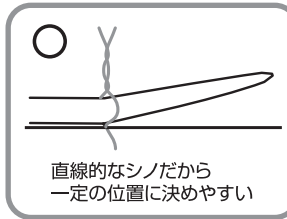

鉄骨を組む際のホゾ合わせ作業に。

ギア数
24
(15送り)

注意

- ボルト・ナットに合ったサイズを使用し、パイプを差し込んで過大な力を加えないでください。
- ボルト・ナットに対して浅掛け、斜め掛けは止めてください。
- 高所作業での使用は安全ヒモ等の落下防止策をしてください。
- TOP安全セーフティコードを併せてご使用になれば一層安全で便利です。
- ハンマー代わりに使用しないでください。
- 工具の使用目的以外には使用しないでください。

■材質：S55C(本体) / Cr-V(ソケット)

製品番号	標準価格(¥)	対辺寸法(mm)	d1(mm)	d2(mm)	保証トルク(N・m)		重量(g)	入数	JANコード
					小さい方	大きい方			
RM-17×19N-ST	3,650	17×19	23.5	26	308.9	367.7	430	6	4 975180 391902
RM-17×21N-ST	3,650	17×21	"	28.5	"	426.6	"	"	4 975180 391919
RM-19×24N-ST	4,600	19×24	26	32.5	367.7	"	"	"	4 975180 391933

待望の
追加サイズ!
19mm×24mm

鳶仕様 ラチェットレンチ

番線を巻きやすいシノ形状

直線的に曲がったシノが番線を巻く際に大変便利。一定の位置を決めやすく作業効率をアップします。

「19×24mm」を取り揃えた 充実のラインナップ

M12用ボルト・ナット
羽子板ボルト・建築金物用

M16用ボルト・ナット、ホール
ダウン金物、ガードレール連結等

シノの先が見やすい

絶妙なシノ曲がり角度のため、穴合わせの際、シノの先の位置を確認しやすく効率よく作業が行えます。

考え抜かれたシノ曲がり形状 **17°**

ギア数
24
(15送り)

■材質:S55C(本体)/Cr-V(ソケット)

製品番号	標準価格 (¥)	対辺寸法 (mm)	d1 (mm)	d2 (mm)	保証トルク(N・m)		重量 (g)	入数	JANコード
					小さい方	大きい方			
RM-17×19N-BT	3,650	17×19	23.5	26	308.9	367.7	430	6	4 975180 377371
RM-17×21N-BT	3,650	17×21	"	28.5	"	426.6	"	"	4 975180 377456
New RM-19×24N-BT	4,600	19×24	26	32.5	367.7	"	"	"	4 975180 377609