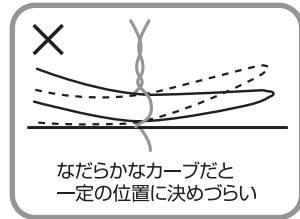

鉄骨を組む際のホゾ合わせ作業に。

ギア数
24
(15送り)

注意

- ボルト・ナットに合ったサイズを使用し、パイプを差し込んで過大な力を加えないでください。
- ボルト・ナットに対して浅掛け、斜め掛けは止めてください。
- 高所作業での使用は安全ヒモ等の落下防止策をしてください。
- TOP安全セーフティコードを併せてご使用になれば一層安全で便利です。
- ハンマー代わりに使用しないでください。
- 工具の使用目的以外には使用しないでください。

■材質：S55C(本体) / Cr-V(ソケット)

製品番号	標準価格(¥)	対辺寸法(mm)	d1(mm)	d2(mm)	保証トルク(N・m)		重量(g)	入数	JANコード
					小さい方	大きい方			
RM-17×19N-ST	3,650	17×19	23.5	26	308.9	367.7	430	6	4 975180 391902
RM-17×21N-ST	3,650	17×21	"	28.5	"	426.6	"	"	4 975180 391919
RM-19×24N-ST	4,600	19×24	26	32.5	367.7	"	"	"	4 975180 391933

待望の
追加サイズ!
19mm×24mm

鳶仕様 ラチェットレンチ

番線を巻きやすいシノ形状

直線的に曲がったシノが番線を巻く際に大変便利。一定の位置を決めやすく作業効率をアップします。

「19×24mm」を取り揃えた 充実のラインナップ

M12用ボルト・ナット
羽子板ボルト・建築金物用

M16用ボルト・ナット、ホール
ダウン金物、ガードレール連結等

シノの先が見やすい

絶妙なシノ曲がり角度のため、穴合わせの際、シノの先の位置を確認しやすく効率よく作業が行えます。

考え抜かれたシノ曲がり形状 **17°**

ギア数
24
(15送り)

■材質:S55C(本体)/Cr-V(ソケット)

製品番号	標準価格 (¥)	対辺寸法 (mm)	d1 (mm)	d2 (mm)	保証トルク(N・m)		重量 (g)	入数	JANコード
					小さい方	大きい方			
RM-17×19N-BT	3,650	17×19	23.5	26	308.9	367.7	430	6	4 975180 377371
RM-17×21N-BT	3,650	17×21	"	28.5	"	426.6	"	"	4 975180 377456
New RM-19×24N-BT	4,600	19×24	26	32.5	367.7	"	"	"	4 975180 377609