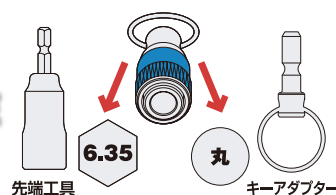

鍵や小物の持ち運び・保管に便利!

つくるよるこび

アルミキーアダプターセット / アルミキーアダプター

TOP

先端工具以外の鍵や小物を

ソケットホルダーに付けられる!

安全

スライド部が
しっかりロックして落下を防ぐ!

引抜試験200kgf実施 簡単には抜けません!

吊下げ物 **500g** 以下

便利

丸穴だから
「ざっと出し入れ」自由自在

持ち運び・保管に便利!

軽量

アルミ製で
軽量コンパクト!

アルミを使用した軽量設計