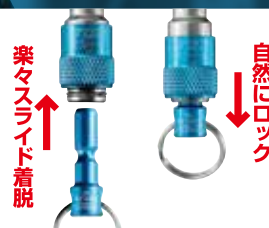

鍵や小物の持ち運び・保管に便利!

つくるよるこび

アルミキーアダプターセット / アルミキーアダプター

TOP

先端工具以外の鍵や小物を

ソケットホルダーに付けられる!

安全

スライド部が
しっかりロックして落下を防ぐ!

引抜試験200kgf実施 簡単には抜けません!

吊下げ物 **500g** 以下

便利

丸穴だから
「ざっと出し入れ」自由自在

持ち運び・保管に便利!

軽量

アルミ製で
軽量コンパクト!

アルミを使用した軽量設計